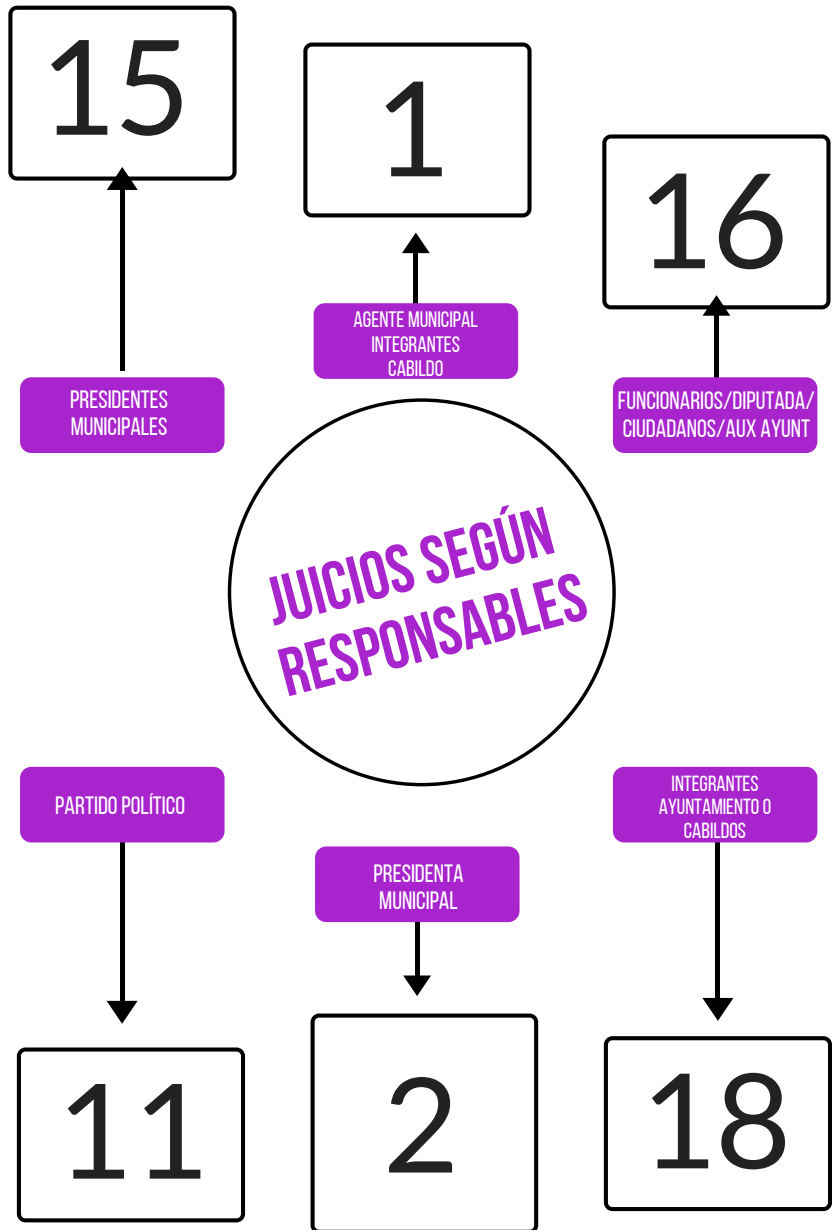

juicios relativos a **violencia política en razón de género**

Número de mujeres promoventes

(probables víctimas de violencia política en razón de género)

68

(64)

(4)

Observatorio de Participación Política de las Mujeres en OAXACA

Observatorio de Participación
Política de las Mujeres en
OAXACA

Porcentaje de juicios de violencia política en razón de género respecto al universo de medios de impugnación:

63 de 622

Porcentaje de sentencias que fueron recurridas al TEPJF

18 de 63

Porcentaje de juicios de violencia política en razón de género relativos a proceso electoral respecto al total:

11 de 63