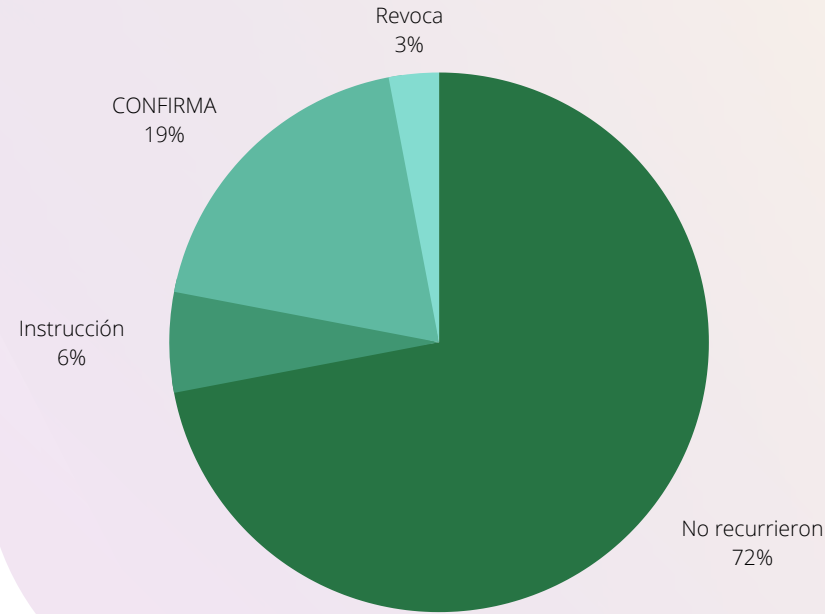

juicios relativos a **violencia política en razón de género**

Número de mujeres promoventes

(probables víctimas de violencia política en razón de género)

68

(64)

(4)

Observatorio de Participación Política de las Mujeres en OAXACA

Observatorio de Participación
Política de las Mujeres en
OAXACA

Porcentaje de juicios de violencia política en razón de género respecto al universo de medios de impugnación:

63 de 622

Porcentaje de sentencias que fueron recurridas al TEPJF

18 de 63

Porcentaje de juicios de violencia política en razón de género relativos a proceso electoral respecto al total:

11 de 63